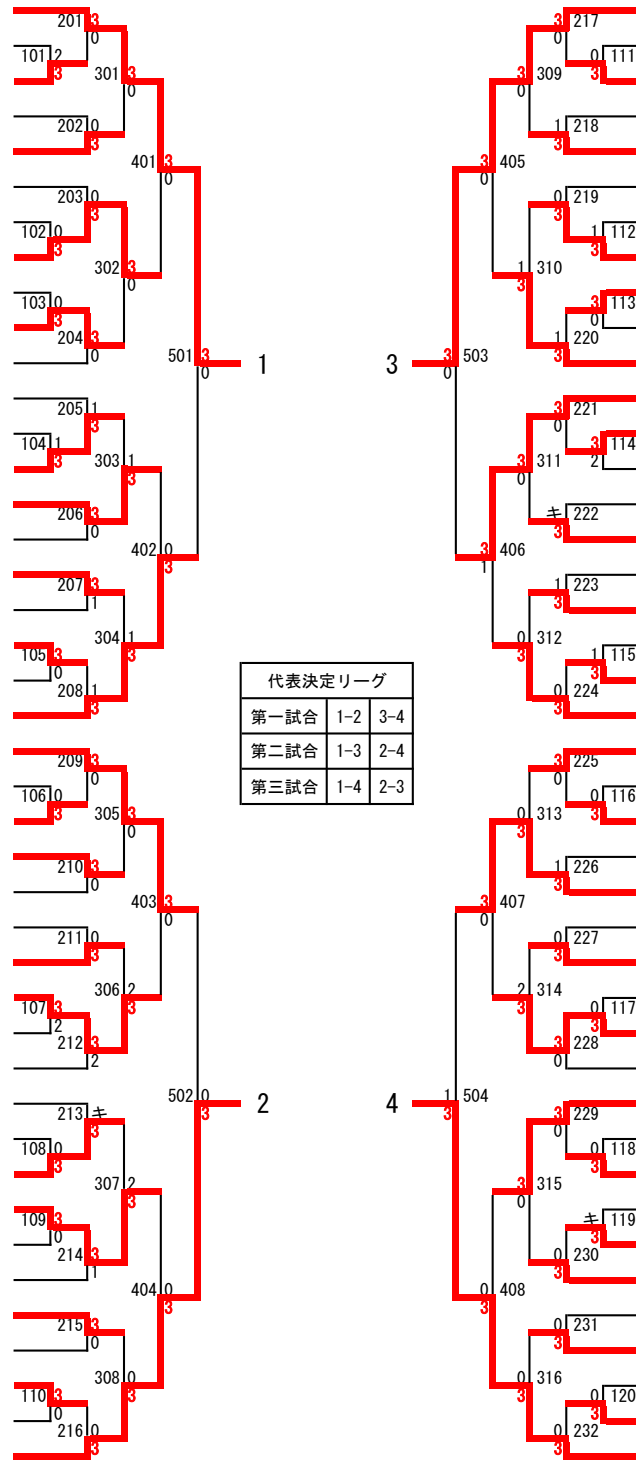

男子ダブルス

- 1 三浦・薛史 (かほくジュニア)
- 2 長井・今野 (橋立)
- 3 薄川・竹田 (富来)
- 4 池高・山口卓 (中能登)
- 5 大波加・小谷 (内灘)
- 6 吉田・本田 (津幡)
- 7 竹内・武藤 (邑知)
- 8 礪波・宮川 (浅野川・西南部)
- 9 小泉・北岡 (河北台)
- 10 屋宜・大寺 (川北中クラブ)
- 11 中山・吉田 (七尾東部)
- 12 伊藤・居田 (志賀)
- 13 紺谷・釜谷 (PEACE)
- 14 竹内・山下 (浅野川)
- 15 西村・田嶋ま (邑知)
- 16 三宅・中西 (高松)
- 17 浦本・安部 (穴水)
- 18 岩田・渡邊 (津幡)
- 19 辻村・中道 (内灘)
- 20 虎井・野崎 (森本)
- 21 久保・平木 (松平スポーツ)
- 22 青井・生田 (内灘・内灘町宮坂ジュニア)
- 23 塩釜・辻口 (七尾東部)
- 24 林・松本 (森本)
- 25 池島・宮本 (中能登)
- 26 大杉・隅谷 (東和)
- 27 大下・中西 (河北台)
- 28 中谷・平山 (富来)
- 29 和泉・下中 (浅野川)
- 30 嶺蔭・赤池 (高松)
- 31 田村・小倉 (志賀)
- 32 松野拓・小林 (七尾東部)
- 33 志田・高田 (寺井)
- 34 狭間・岡野 (内灘)
- 35 表井・杉本 (野田)
- 36 油谷・坂本 (富来)
- 37 坪内・高田 (津幡南)
- 38 北口・横山 (中能登)
- 39 北橋・東 (高松)
- 40 所司・田嶋ゆ (邑知)
- 41 高木・明圓 (浅野川)
- 42 柴木・澤村 (津幡)

第一試合	1-2	3-4
第二試合	1-3	2-4
第三試合	1-4	2-3

- 日光・松本 (遊学館ジュニア・大宗クラブ) 43
- 佐藤・山谷 (志賀) 44
- 砂山・阿部 (津幡南) 45
- 中道・長尾 (七尾東部) 46
- 徳成・矢田 (津幡) 47
- 中谷・杉原 (東和) 48
- 山本・和仁 (内灘) 49
- 長野・永長 (邑知) 50
- 山口颯・谷口 (中能登) 51
- 沖野・前多 (高松) 52
- 弘灰・福島 (川北中クラブ) 53
- 西田・橋野 (津幡) 54
- 井頭・横山 (浅野川) 55
- 丸山・藤井 (富来) 56
- 本藤・松野蓮 (七尾東部) 57
- 木下・宮竹 (PEACE) 58
- 田中・芳原 (橋立) 59
- 金谷・喜多 (高松) 60
- 木下・折戸 (西南部) 61
- 木島・片山 (中能登) 62
- 松田・澤村 (内灘町宮坂ジュニア・津幡クラブ) 63
- 薛大・植木 (かほくジュニア) 64
- 蔵田・木戸 (中能登) 65
- 小島・岡田 (寺井) 66
- 越岡・宮澤 (松平スポーツ) 67
- 二口・松本 (内灘) 68
- 北山・河崎 (志賀) 69
- 佐藤・高 (津幡) 70
- 本間・清水 (七尾東部) 71
- 村上・北口 (かほくジュニア・とりやクラブ) 72
- 日比野・木挽 (野田) 73
- 竹本・馬場野 (津幡) 74
- 清水・村山 (志賀) 75
- 徳光・奥田 (森本) 76
- 田雁・立木 (東和) 77
- 橋本・濱野 (富来) 78
- 船木・船本 (河北台) 79
- 宮下・田辺 (津幡南) 80
- 山澤・高橋 (浅野川) 81
- 山岸・山口 (穴水) 82
- 今・深浦 (高松) 83
- 芝田・今井 (邑知) 84

代表決定リーグ

	三浦・薛史 (かほくJr.)	柴木・澤村 (津幡)	日光・松本 (遊学館ジュニア・大宗クラブ)	芝田・今井 (邑知)	勝敗	順位
三浦・薛史 (かほくJr.)	-	3-1	3-1	1-3	2-1	2
柴木・澤村 (津幡)	1-3	-	0-3	1-3	0-3	4
日光・松本 (遊学館ジュニア・大宗クラブ)	1-3	3-0	-	2-3	1-2	3
芝田・今井 (邑知)	3-1	3-1	3-2	-	3-0	1