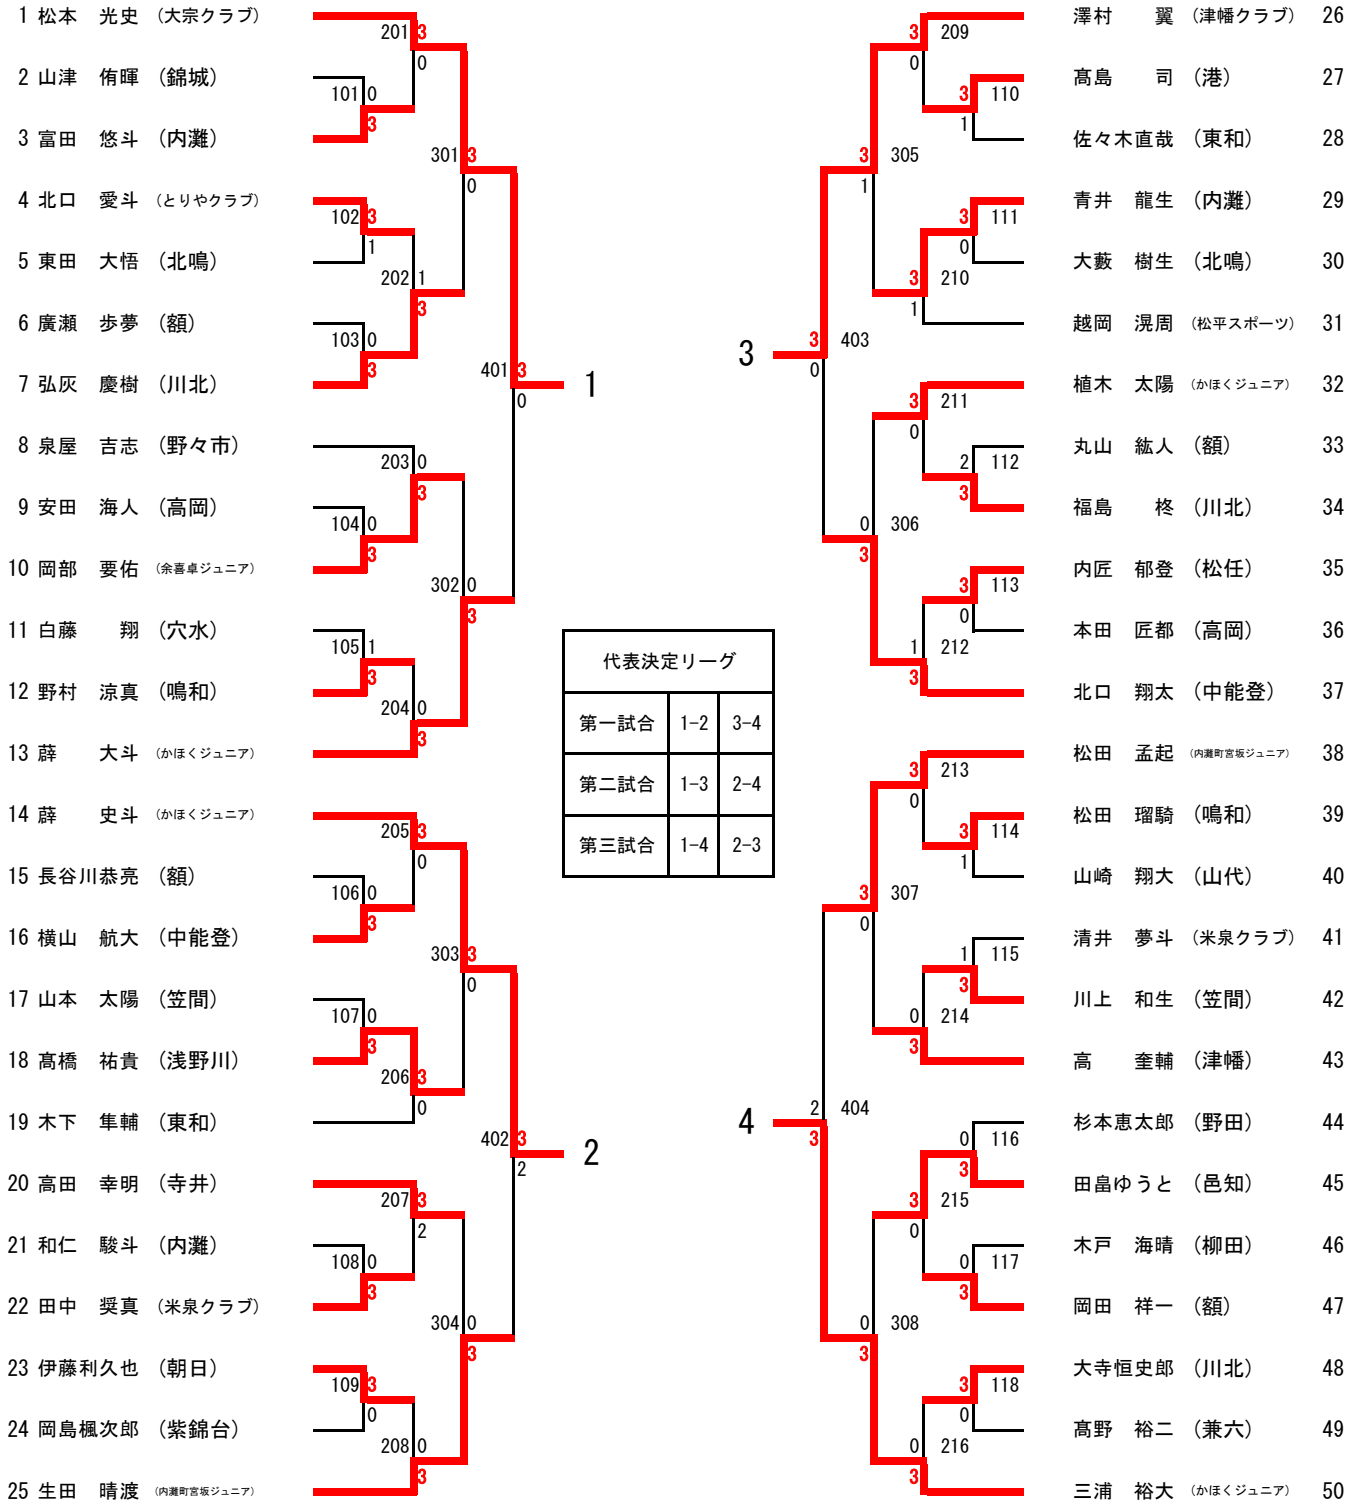

13歳以下男子シングルス

代表決定リーグ

	松本 光史 (大宗クラブ)	薛 史斗 (かほくジュニア)	澤村 翼 (津幡クラブ)	三浦 裕大 (かほくジュニア)	勝敗	順位
松本 光史(大宗クラブ)	-	3-0	2-3	3-2	2-1	2
薛 史斗(かほくジュニア)	0-3	-	1-3	1-3	0-3	4
澤村 翼(津幡クラブ)	3-2	3-1	-	0-3	2-1	3
三浦 裕大(かほくジュニア)	2-3	3-1	3-0	-	2-1	1

5-5

3-5

5-3