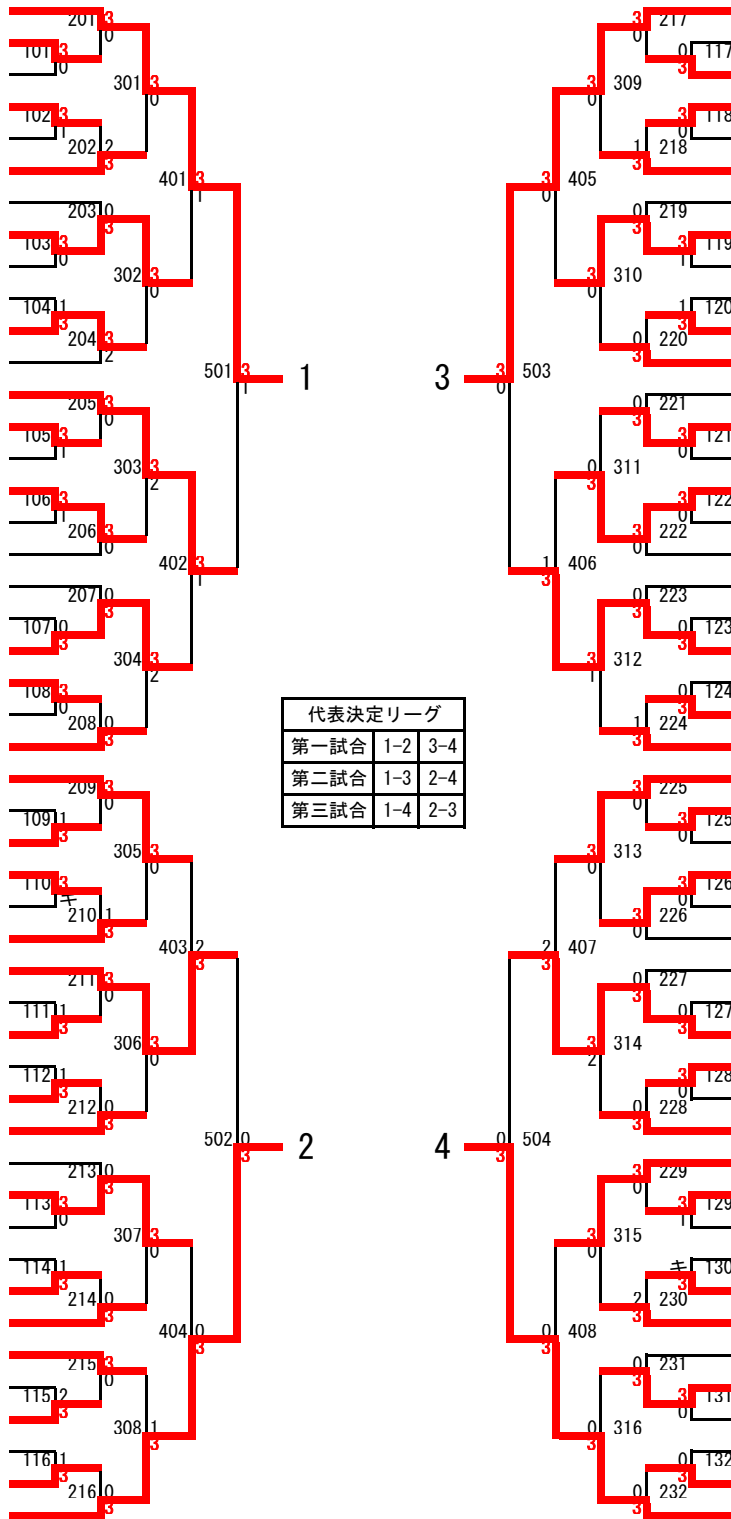

14歳以下男子シングルス

- 1 久保 凧 (松平スポーツ)
- 2 栗屋 駿輔 (長田)
- 3 北村 修成 (山代)
- 4 永井 太郎 (兼六)
- 5 松井 大志 (野々市)
- 6 谷口 結基 (額)
- 7 山本 空良 (御幸)
- 8 竹本 陽清 (津幡)
- 9 中川 季輝 (鳴和)
- 10 野口 遥平 (笠間)
- 11 岡野 颯太 (西南部)
- 12 宮田 拓門 (高尾台)
- 13 半浦 朋弥 (布水)
- 14 大畠 皐莞 (港)
- 15 馬場先貴紀 (錦城)
- 16 岡田 康汰 (寺井)
- 17 高木 洋助 (大徳)
- 18 木谷光太郎 (鳴和)
- 19 日比野雅俊 (野田)
- 20 古田敬一郎 (長田)
- 21 馬場野 陸 (津幡)
- 22 長野 裕斗 (邑知)
- 23 安部 愛樹 (穴水)
- 24 礪波 空 (浅野川)
- 25 平木 勝己 (羽咋)
- 26 徳光 秀馬 (森本)
- 27 干場 永遠 (柳田)
- 28 竹内 勇貴 (浅野川)
- 29 源 小太郎 (錦城)
- 30 宮川 侑己 (西南部)
- 31 松本 琉雅 (内灘)
- 32 志田 那智 (寺井)
- 33 富 敬太 (大徳)
- 34 黛 拓真 (松任)
- 35 松田 佑二 (小将町)
- 36 山崎 稜斗 (長田)
- 37 矢木 悠暉 (北星)
- 38 西村 歩 (邑知)
- 39 小山 勇輝 (北鳴)
- 40 村田 悠真 (山代)
- 41 山崎 寛矢 (鳴和)
- 42 幸村 理玖 (高岡)
- 43 新谷 祐太 (港)
- 44 海道 拓真 (辰口)
- 45 島田 郭愛 (額)
- 46 山 雄紀 (笠間)
- 47 井頭 巧基 (浅野川)
- 48 澤村 光佑 (津幡)

第一試合	1-2	3-4
第二試合	1-3	2-4
第三試合	1-4	2-3

- 芝田 惇平 (邑知) 49
- 前川 淳 (高尾台) 50
- 橋野 真功 (津幡) 51
- 奥池 駿太 (大徳) 52
- 澤田 卓寛 (野々市) 53
- 山下 慎平 (浅野川) 54
- 久保 芳之 (笠間) 55
- 松川 拓磨 (西南部) 56
- 中島 啓汰 (錦城) 57
- 屋宜 嶺志 (川北) 58
- 阿部 愛介 (額) 59
- 杉平 光 (長田) 60
- 中谷 登暁 (東和) 61
- 会見 拓馬 (鳴和) 62
- 長沖麟太郎 (安宅) 63
- 池島 駿介 (中能登) 64
- 長屋 龍司 (港) 65
- 高畠 大成 (北鳴) 66
- 堀岡 巧 (高岡) 67
- 表井 裕理 (野田) 68
- 西田 好輝 (津幡) 69
- 井黒 航太 (松任) 70
- 山澤 健人 (浅野川) 71
- 浦本 陸 (穴水) 72
- 柴木 司 (津幡) 73
- 新谷 涼真 (西南部) 74
- 小瀧 裕太 (錦城) 75
- 谷内 隼 (柳田) 76
- 木下 涼太 (大徳) 77
- 辻 敬仕 (北陸学院) 78
- 福益 大輝 (鳴和) 79
- 下中 洗希 (浅野川) 80
- 今井 淳 (邑知) 81
- 由井 陽 (兼六) 82
- 辰巳 慶輔 (松任) 83
- 小島 基莞 (寺井) 84
- 大森 重慶 (朝日) 85
- 大橋 遼也 (港) 86
- 東 昂次郎 (辰口) 87
- 土田 浩平 (長田) 88
- 久保 大雅 (笠間) 89
- 松田 陽斗 (鳴和) 90
- 古源 拓人 (高尾台) 91
- 朝倉 崇尋 (高岡) 92
- 磯邊 雅輝 (山代) 93
- 松井 夕芽 (布水) 94
- 二口 恭 (内灘) 95
- 日光 海斗 (遊学館ジュニア) 96

代表決定リーグ

	久保 凧 (松平スポーツ)	澤村 光佑 (津幡)	芝田 惇平 (邑知)	日光 海斗 (遊学館ジュニア)	勝敗	順位	
久保 凧(松平スポーツ)	-	3-0	3-2	1-3	2-1	3	4-5
澤村 光佑(津幡)	0-3	-	1-3	1-3	0-3	4	
芝田 惇平(邑知)	2-3	3-1	-	3-2	2-1	2	5-5
日光 海斗(遊学館ジュニア)	3-1	3-1	2-3	-	2-1	1	5-4