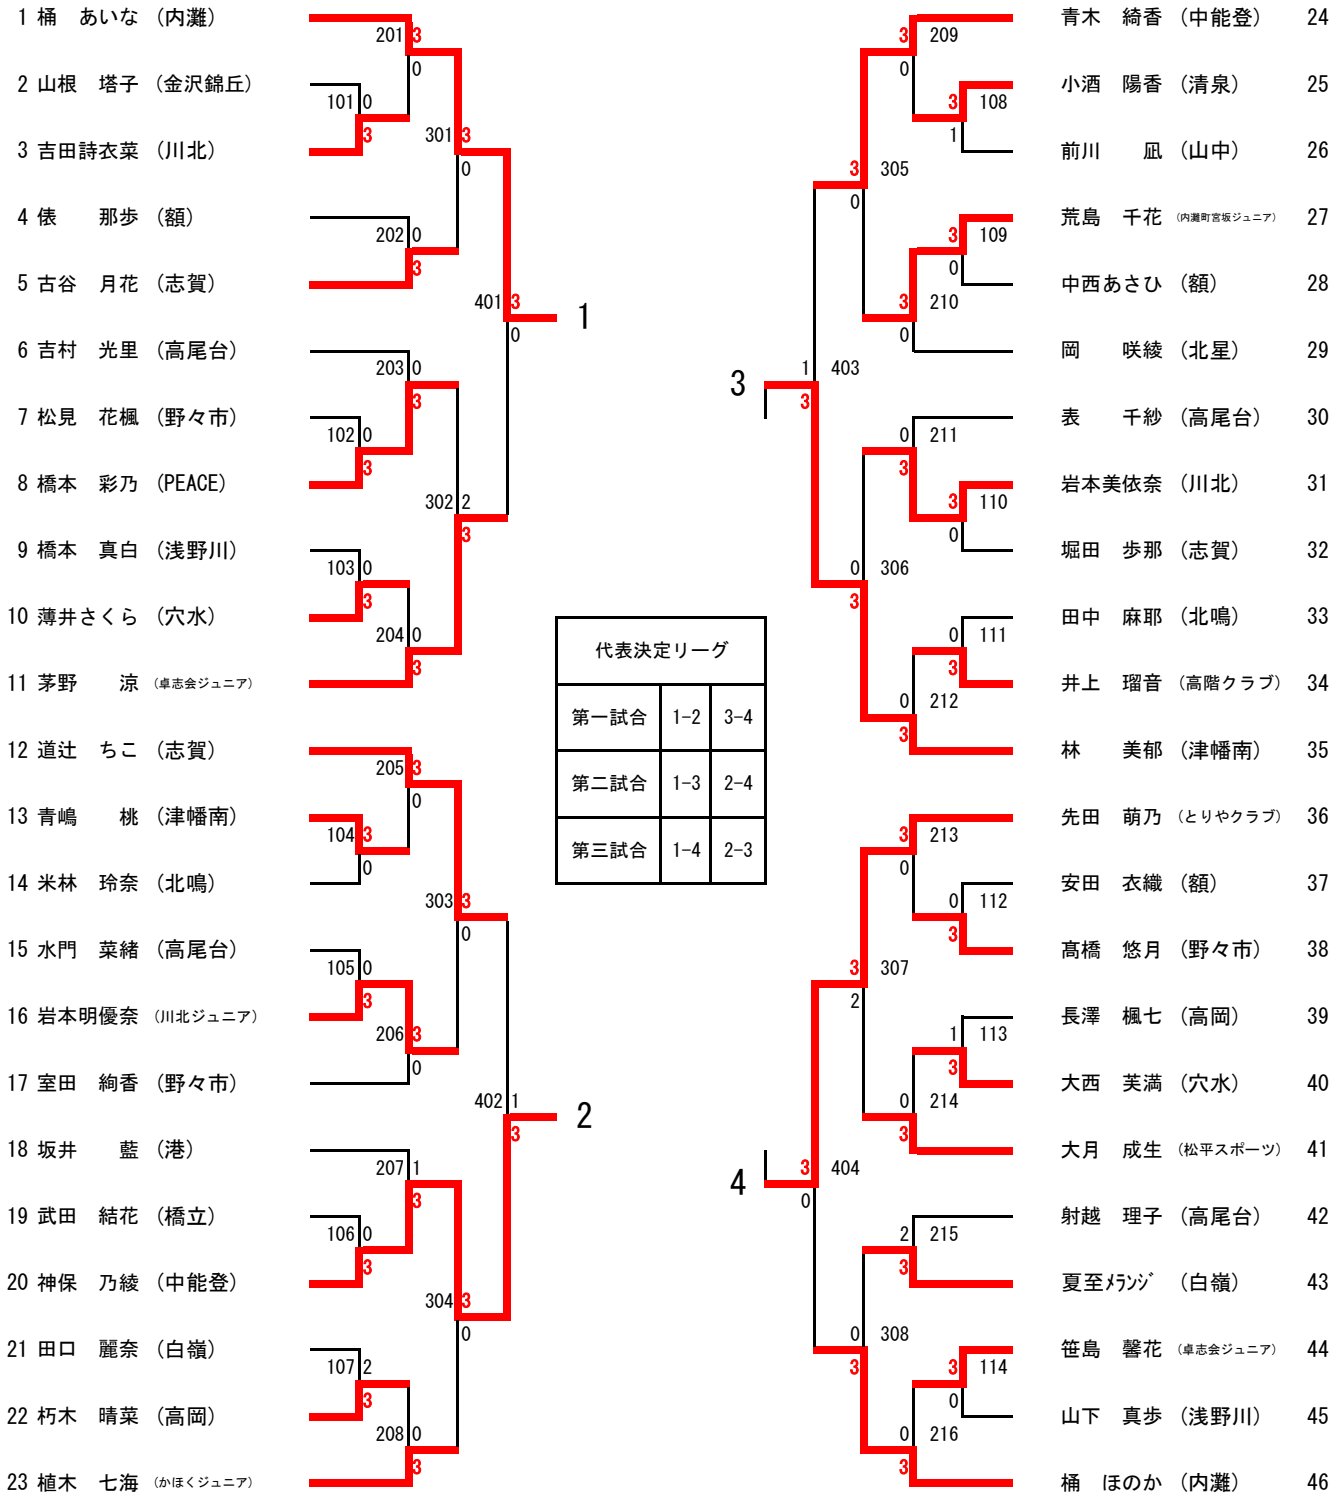

13歳以下女子シングルス

代表決定リーグ

	桶あいな (内灘)	神保乃綾 (中能登)	林美都 (津幡南)	先田萌乃 (とりやクラ)	勝敗	順位
桶あいな (内灘)	-	3-0	0-3	3-1	2-1	3
神保乃綾 (中能登)	0-3	-	0-3	1-3	0-3	4
林美都 (津幡南)	3-0	3-0	-	0-3	2-1	2
先田萌乃 (とりやクラブ)	1-3	3-1	3-0	-	2-1	1

3-4

3-3

4-3