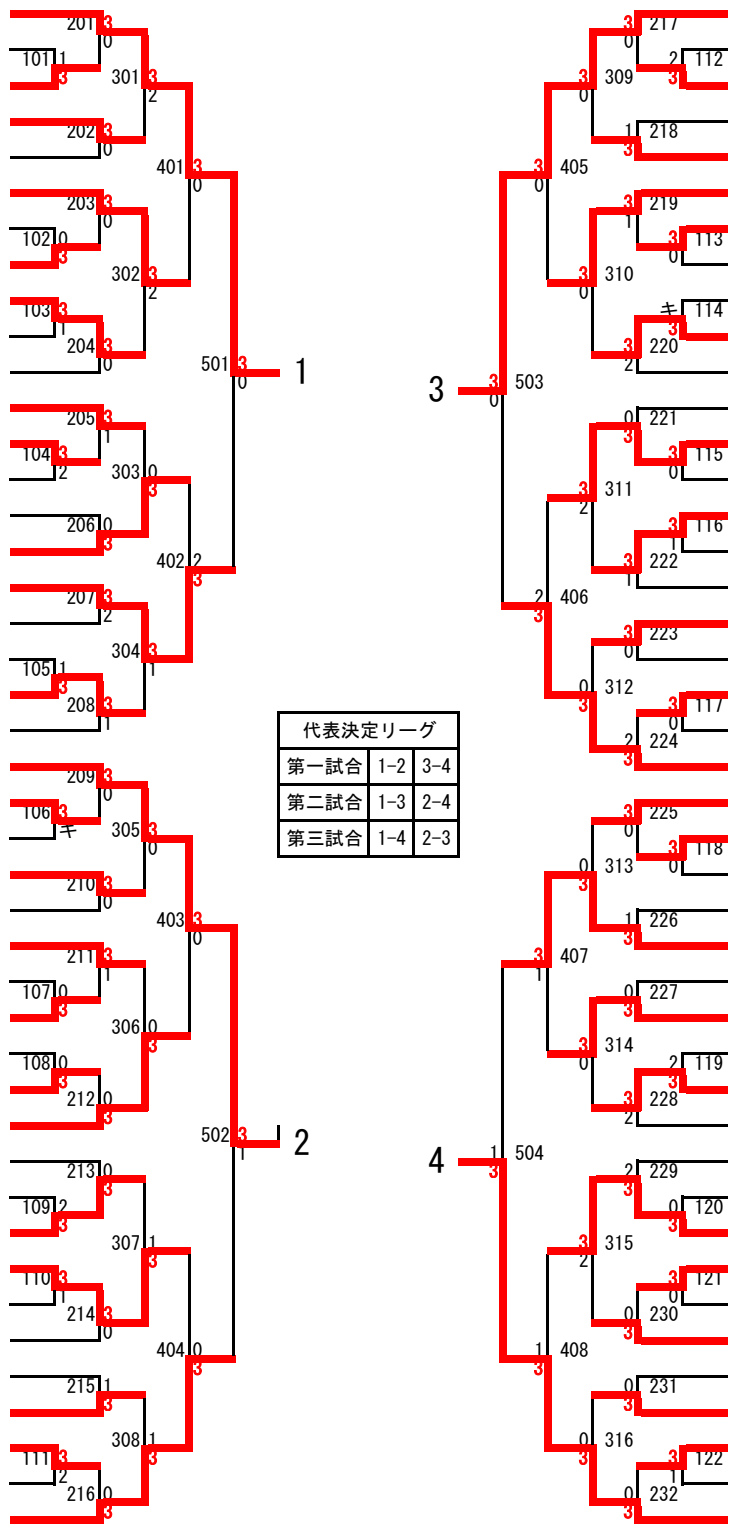

14歳以下男子シングルス

- 1 久保 凧 (松平スポーツ)
- 2 栗屋 駿輔 (長田)
- 3 北村 修成 (山代)
- 4 永井 太郎 (兼六)
- 5 松井 大志 (野々市)
- 6 谷口 結基 (額)
- 7 山本 空良 (御幸)
- 8 竹本 陽清 (津幡)
- 9 中川 季輝 (鳴和)
- 10 野口 遥平 (笠間)
- 11 岡野 颯太 (西南部)
- 12 宮田 拓門 (高尾台)
- 13 半浦 朋弥 (布水)
- 14 大畠 皐莞 (港)
- 15 馬場先貴紀 (錦城)
- 16 岡田 康汰 (寺井)
- 17 高木 洋助 (大徳)
- 18 木谷光太郎 (鳴和)
- 19 日比野雅俊 (野田)
- 20 古田敬一郎 (長田)
- 21 馬場野 陸 (津幡)
- 22 長野 裕斗 (邑知)
- 23 安部 愛樹 (穴水)
- 24 礪波 空 (浅野川)
- 25 平木 勝己 (羽咋)
- 26 徳光 秀馬 (森本)
- 27 干場 永遠 (柳田)
- 28 竹内 勇貴 (浅野川)
- 29 源 小太郎 (錦城)
- 30 宮川 侑己 (西南部)
- 31 松本 琉雅 (内灘)
- 32 志田 那智 (寺井)
- 33 富 敬太 (大徳)
- 34 黛 拓真 (松任)
- 35 松田 佑二 (小将町)
- 36 山崎 稜斗 (長田)
- 37 矢木 悠暉 (北星)
- 38 西村 歩 (邑知)
- 39 小山 勇輝 (北鳴)
- 40 村田 悠真 (山代)
- 41 山崎 寛矢 (鳴和)
- 42 幸村 理玖 (高岡)
- 43 新谷 祐太 (港)
- 44 海道 拓真 (辰口)
- 45 島田 郭愛 (額)
- 46 山 雄紀 (笠間)
- 47 井頭 巧基 (浅野川)
- 48 澤村 光佑 (津幡)

代表決定リーグ

	久保 凧 (松平スポーツ)	澤村 光佑 (津幡)	芝田 惇平 (邑知)	日光 海斗 (遊学館ジュニア)	勝敗	順位	
久保 凧(松平スポーツ)	-	3-0	3-2	1-3	2-1	3	4-5
澤村 光佑(津幡)	0-3	-	1-3	1-3	0-3	4	
芝田 惇平(邑知)	2-3	3-1	-	3-2	2-1	2	5-5
日光 海斗(遊学館ジュニア)	3-1	3-1	2-3	-	2-1	1	5-4

13歳以下男子シングルス

代表決定リーグ

	松本 光史 (大宗クラブ)	薛 史斗 (かほくジュニア)	澤村 翼 (津幡クラブ)	三浦 裕大 (かほくジュニア)	勝敗	順位
松本 光史(大宗クラブ)	-	3-0	2-3	3-2	2-1	2
薛 史斗(かほくジュニア)	0-3	-	1-3	1-3	0-3	4
澤村 翼(津幡クラブ)	3-2	3-1	-	0-3	2-1	3
三浦 裕大(かほくジュニア)	2-3	3-1	3-0	-	2-1	1

5-5

3-5

5-3

14歳以下女子シングルス

- 1 堅田 明里 (邑知)
- 2 西村 優香 (松任)
- 3 大洞 花笑 (紫錦台)
- 4 小泉 千佳 (津幡南)
- 5 小崎凧々星 (高尾台)
- 6 藤井 智美 (朝日)
- 7 中澤 紗希 (高岡)
- 8 角地 優香 (穴水)
- 9 下内美沙都 (浅野川)
- 10 谷内田文葉 (北星)
- 11 東 奈々穂 (山中)
- 12 安達 陽菜 (西南部)
- 13 渡辺 美亜 (橋立)
- 14 松井 久佳 (中能登)
- 15 本 香奈美 (中海)
- 16 井上 瑠菜 (高岡)
- 17 福井 果穂 (津幡)
- 18 平岡真理子 (額)
- 19 佐藤 未来 (白嶺)
- 20 塚本 夏 (浅野川)
- 21 内記 雪乃 (川北)
- 22 中田 愛理 (穴水)
- 23 高木 美初 (西南部)
- 24 東 杏樹 (錦城)
- 25 辻 真優 (浅野川)
- 26 野中 千里 (北星)
- 27 嶋田 美郁 (高岡)
- 28 松林 菜美 (松任)
- 29 岩佐 莉瑚 (内灘)
- 30 石谷 鈴佳 (中海)
- 31 黒川裕莉香 (浅野川)
- 32 藤岡 真佑 (朝日)
- 33 川本 美羽 (松任)
- 34 梅野二生奈 (清泉)
- 35 坂本 未夢 (羽咋)
- 36 橋本 侑香 (高岡)
- 37 中谷 真緒 (山代)
- 38 永島 未彩 (美川)
- 39 中溝ひとみ (額)
- 40 佐野 里奈 (津幡南)
- 41 中島 玲菜 (浅野川)
- 42 川崎 志穂 (鳥越)
- 43 松田 菜々 (朝日)