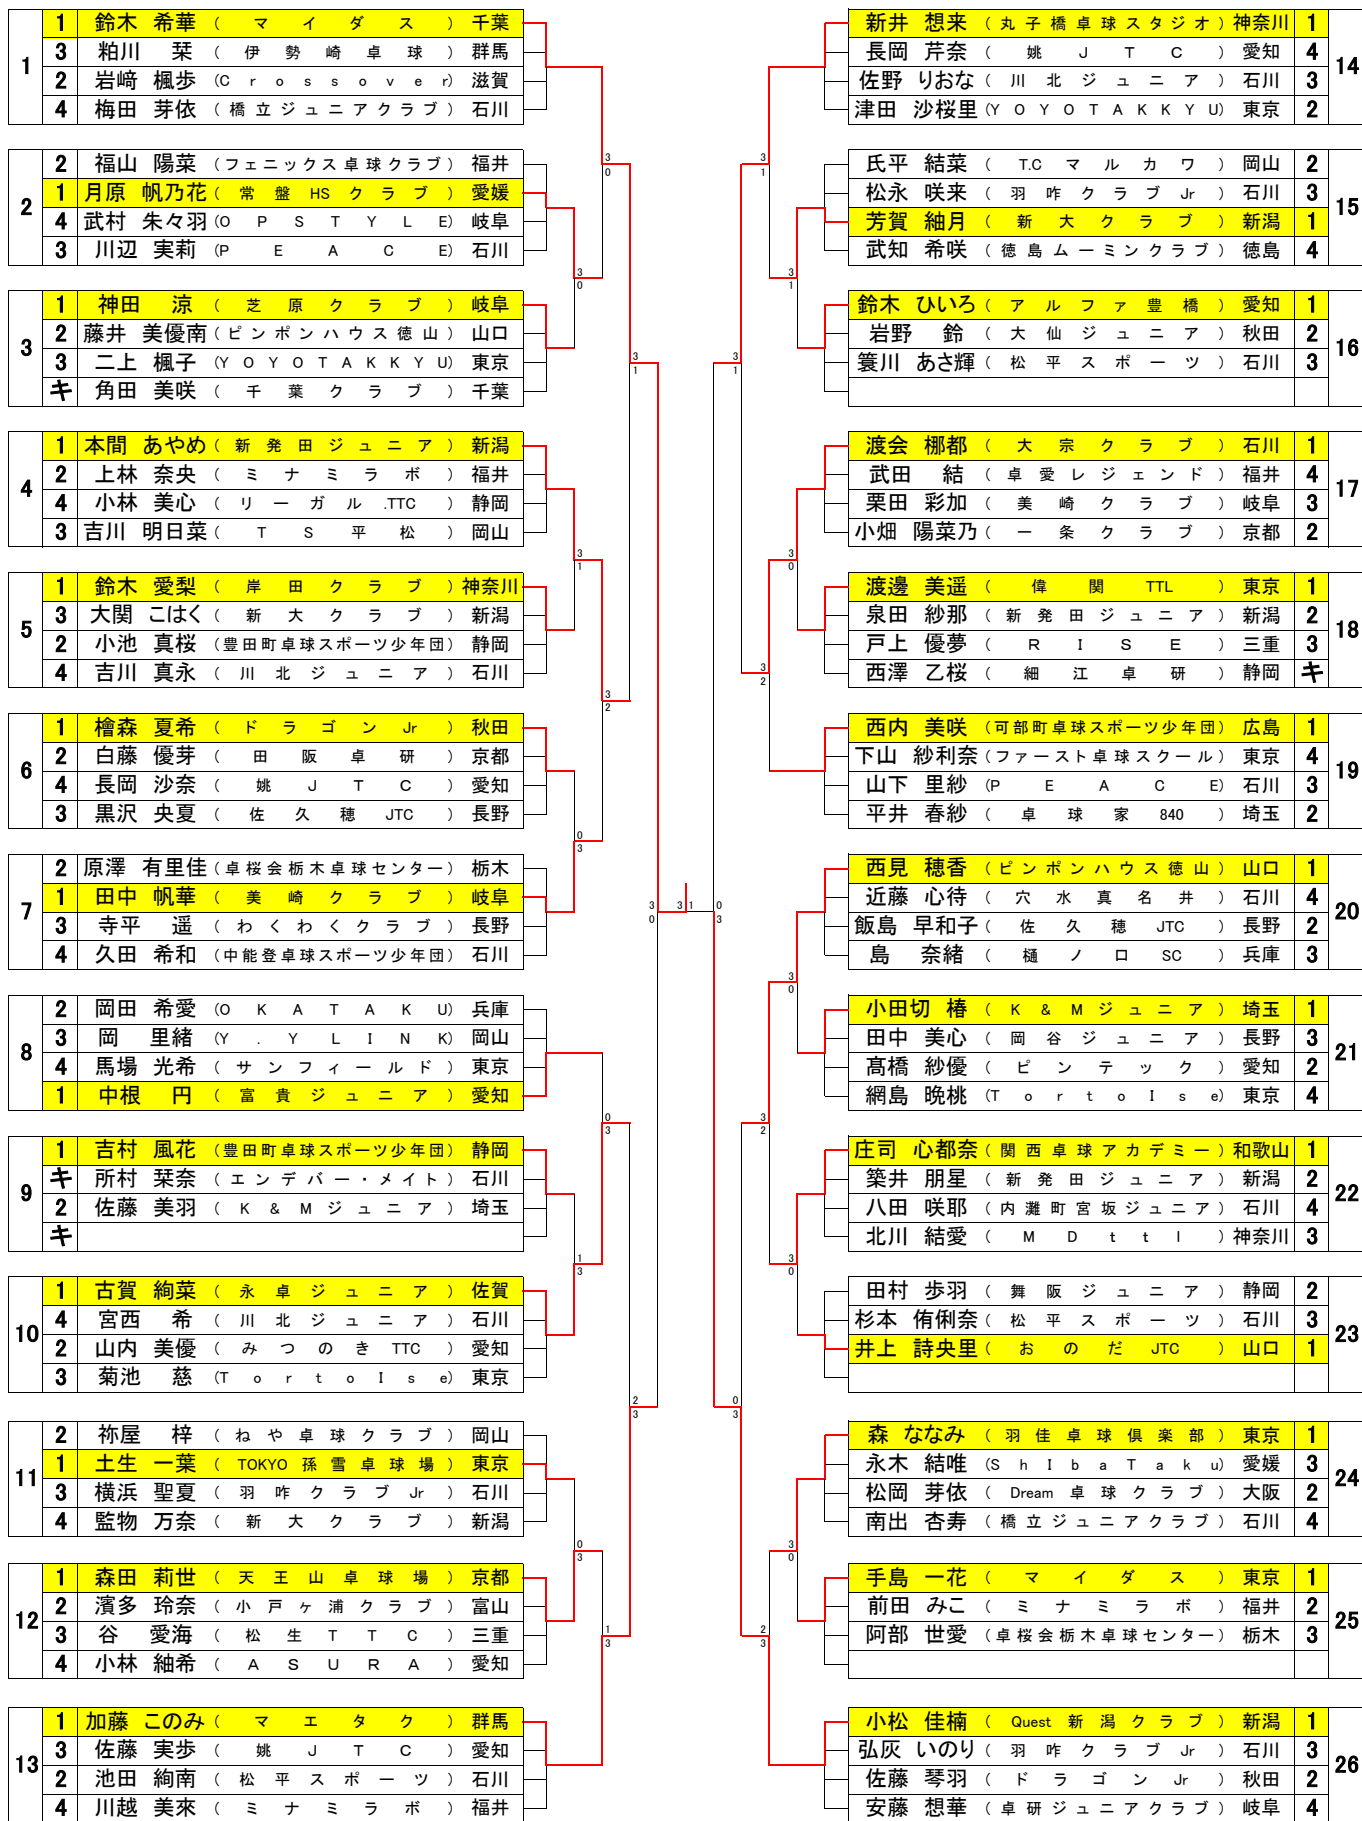

カブ女子 CG (一位トーナメント)

カブ女子 CG (二位トーナメント)