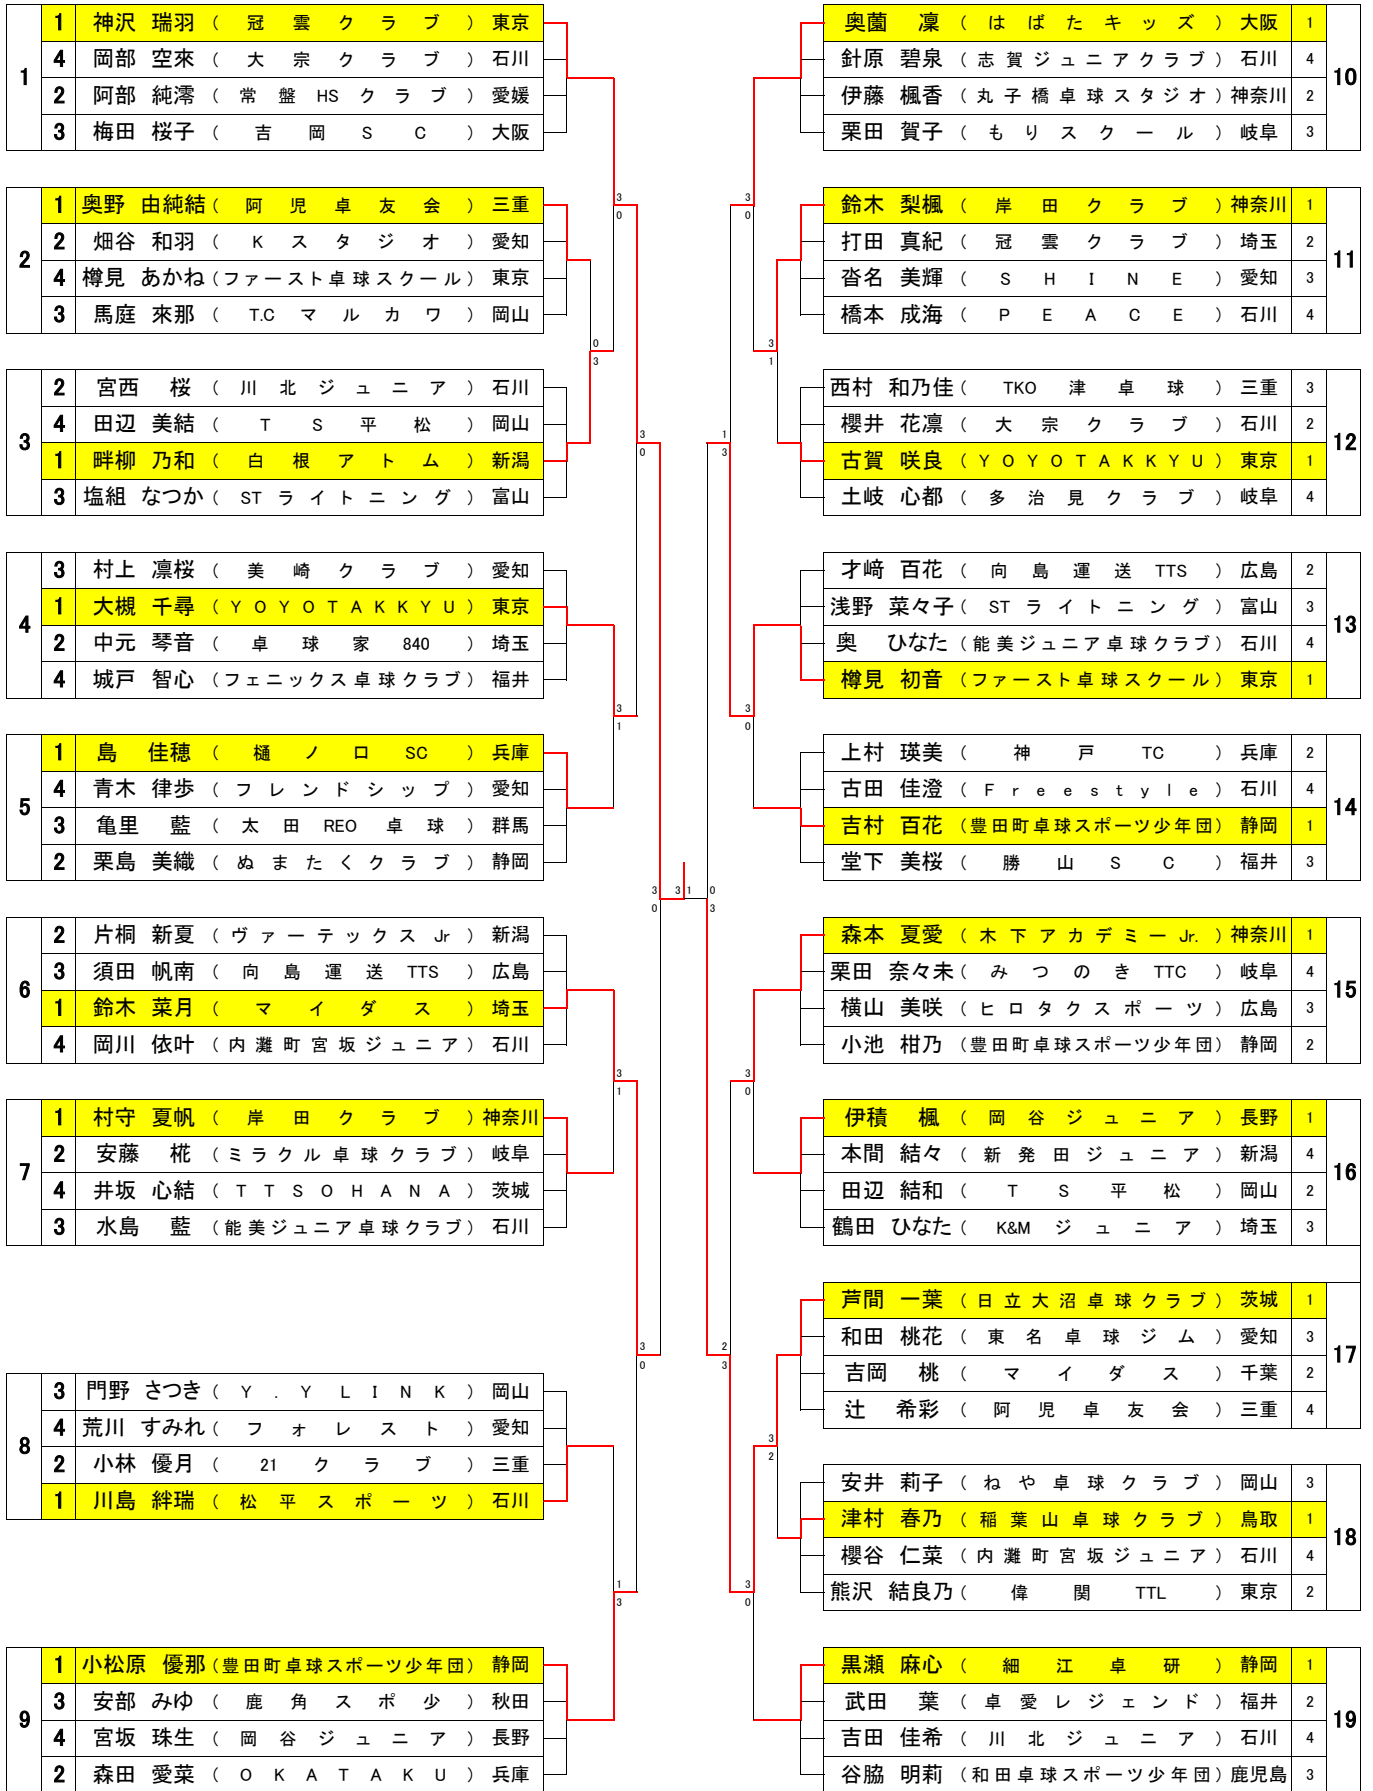

## バンビ女子 BG (一位トーナメント)

## バンビ女子 BG (二位トーナメント)